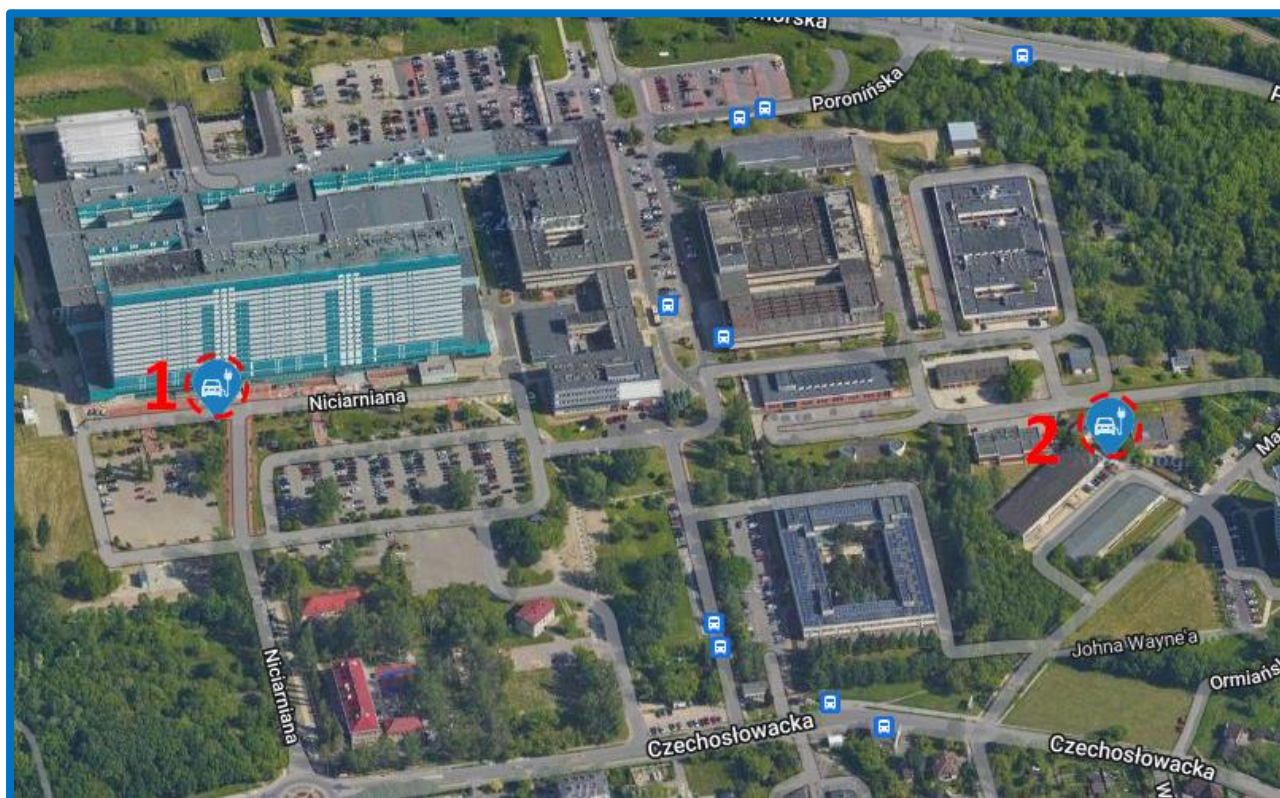

Szanowni Klienci,

Początek roku to czas, który sprzyja nowym planom!

W ramach realizacji proekologicznej polityki Uniwersytetu Medycznego w Łodzi „[ECOUMED](#)” udostępniliśmy Państwu na terenie Kampusu UMED przy ul. Pomorskiej 251 - dwie stacje ładowania samochodów elektrycznych.

Ładowarki znajdą Państwo w lokalizacjach:

1. Przy budynku **A1** >>> [Ładowarka nr 1](#)
2. Przy budynku **MOLEcoLAB** >>> [Ładowarka nr 2](#)

Koszt ładowania wynosi 1,50 zł za każdą kWh

3 metody płatności za ładowanie: